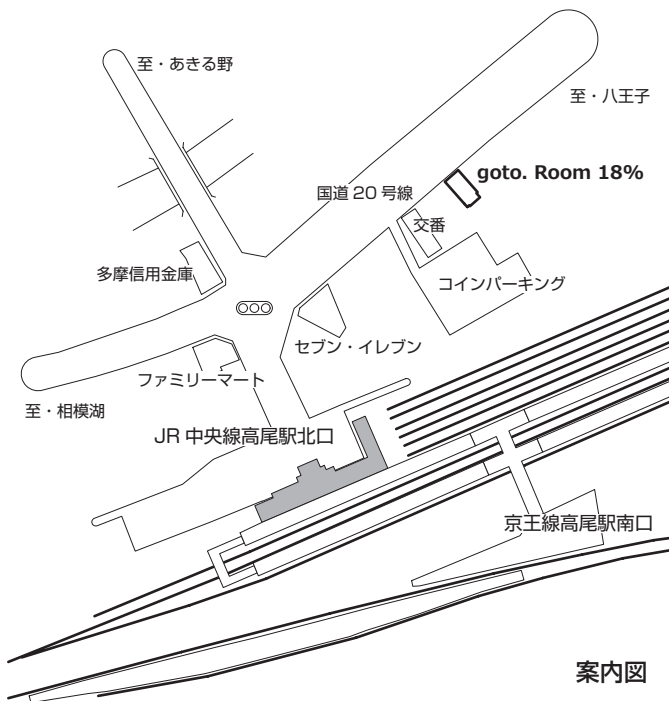

# goto. Room 18%

## ■アクセス

JR 中央線・京王帝都電鉄高尾線・高尾駅北口下車徒歩 3 分  
車の場合は国道 20 号線に面した交番の脇に入るとコインパー  
キングがあります。(1 時間 200 円)

案内図